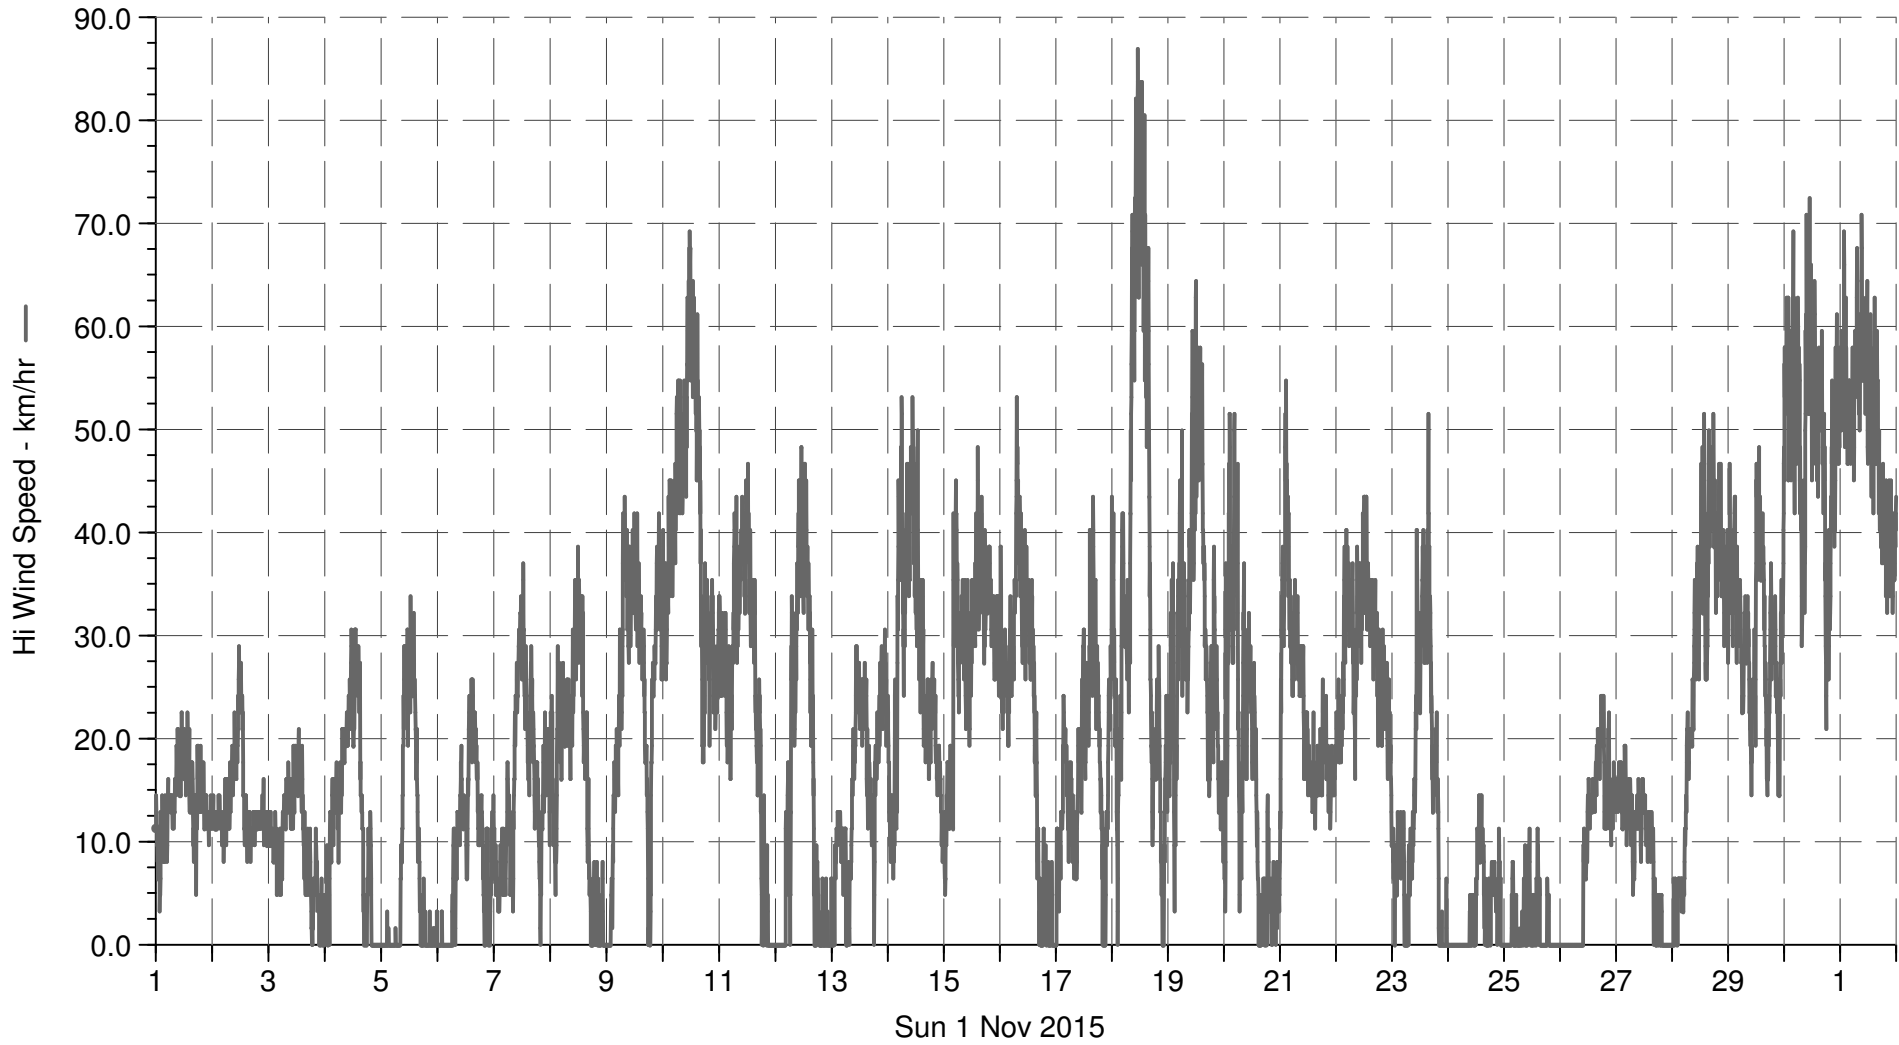

WetterGrub3200

■ Hi Wind Speed